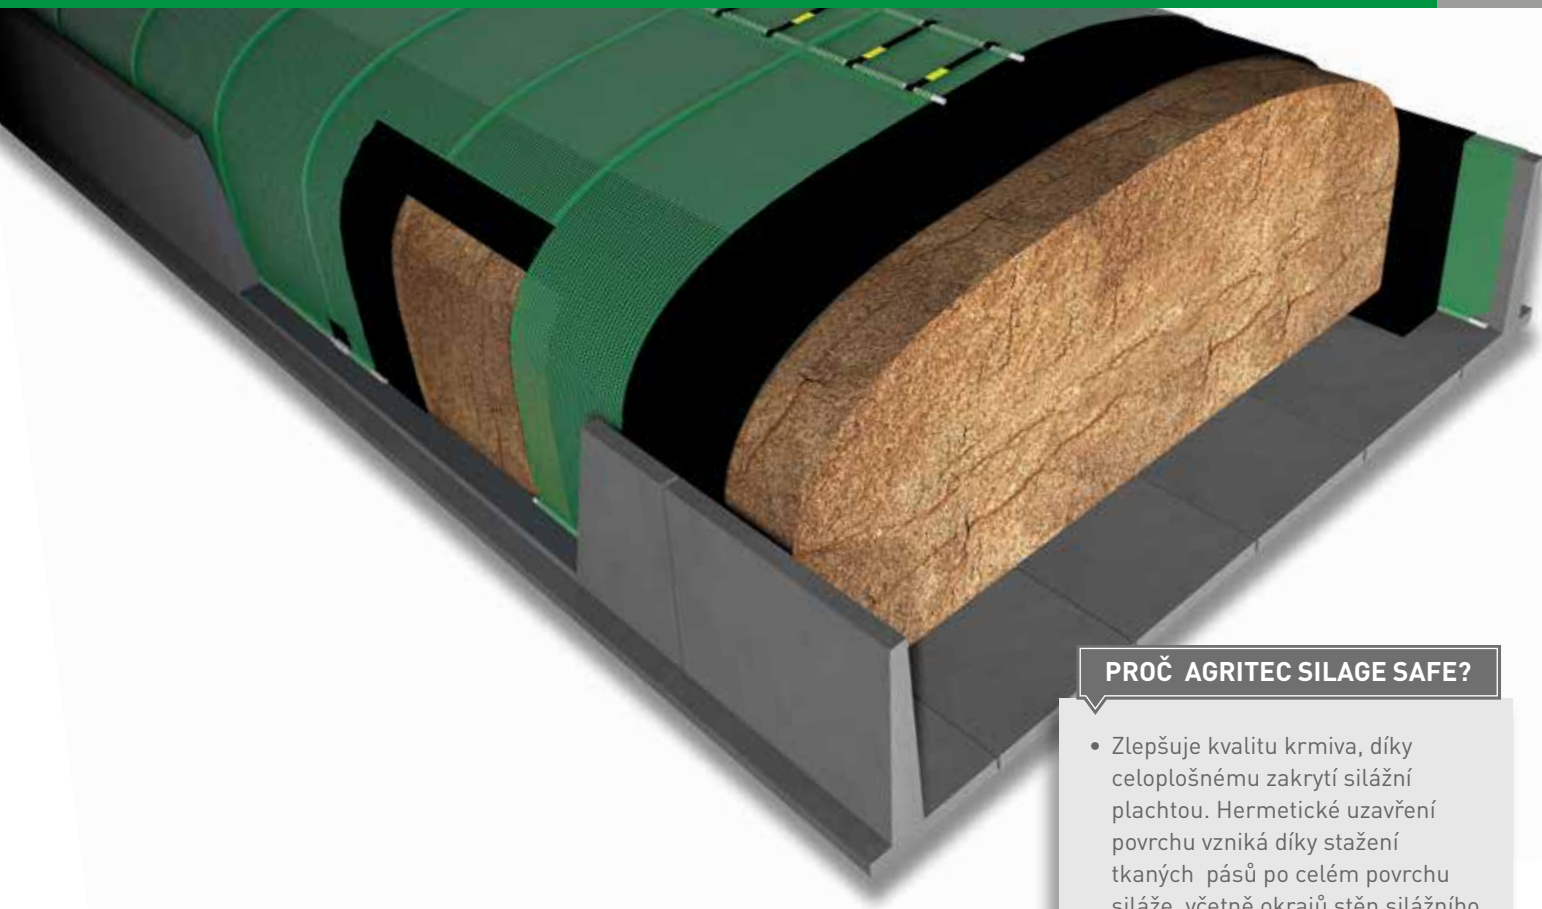

Agritec® Silage Safe

Jedinečný systém zakrývání siláží
vytvořením hermetického prostředí
napnutím silážní plachty

Novinka !

HUESKER

Ideen. Ingenieure. Innovationen.

Rychlý a efektivní způsob hermetického zakrytí siláže

PROČ AGRITEC SILAGE SAFE?

- Zlepšuje kvalitu krmiva, díky celoplošnému zakrytí silážní plachtou. Hermetické uzavření povrchu vzniká díky stažení tkaných pásů po celém povrchu siláže, včetně okrajů stěn silážního žlabu.*
- Vzniká úspora pracovní síly díky rychlé a účinné technologii zakrytí siláže a napnutí silážní plachty.
- Perforovaná (drenážní) trubka odvádí dešťovou vodu ze siláže.
- Napínací síla u tkaných pásů udržuje odvodnění drenážními trubkami.
- Systém chrání betonové stěny žlabů proti účinku agresivní silážní tekutiny obsahující fermentační kyseliny*

*Ve spojení se standardní silážní plachtou.

Zakryvání siláže pneumatikami a následné odstranění pneumatik při vybírání siláže ze žlabu je náročné na potřebu pracovní síly. Inteligentně navržený systém a opravdové utěsnění siláže jsou rozhodující k zabezpečení dobré kvality siláže bez sekundárních metabolitů (mykotoxiny, biogenní aminy, kvasinky). Hermetické zakrytí siláže zabezpečí základní podmínky pro anaerobní podmínky pro fermentační proces siláže.

Nový systém zakrytí siláže – rychlá realizace

Konvenční zakrytí siláže je pracné

System zakrytí pracuje následovně:

Tkané pásy mají šířku 1,90 m a jsou pověšeny mezi betonovou stěnu a silážní plachtu siláže, na konci pásů jsou umístěny plastové PVC trubky s drenážními otvory. Po naskladnění siláže a zakrytí silážní plachtou přes okraj žlabu, jsou tkané pásy umístěny s překrytím 25 cm a následně jsou protilehlé pásy staženy železnými trubkami přes celý povrch. K napnutí pásů je dodávána železná páka, která lterá přitáhne protilehlé pásy k sobě.